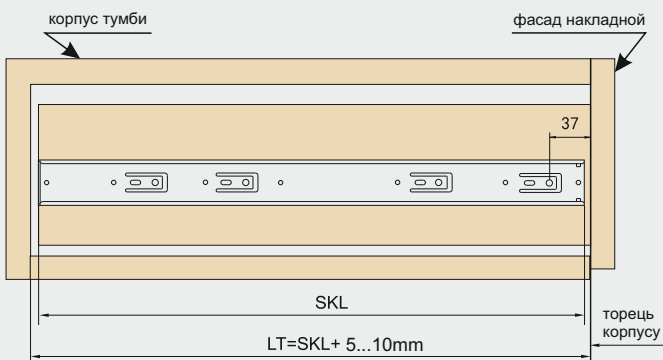

Варіант ящика із накладним фасадом

LT= Внутрішня глибина корпусу