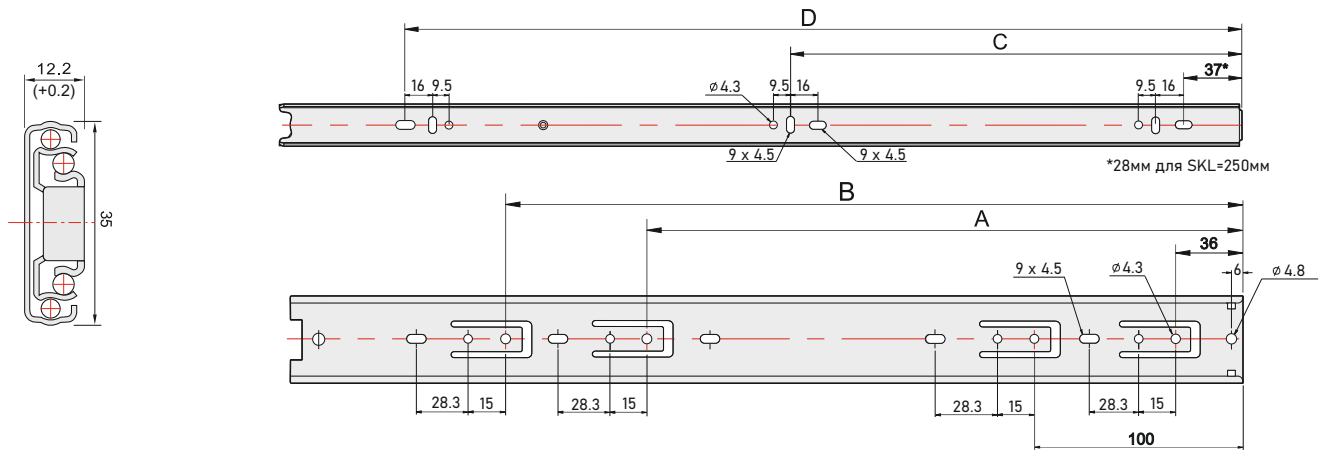

# Напрямні повного висування ALVA 35

## Специфікація:

Довжина напрямної: 250-550 мм  
 Висота напрямної: 35 мм  
 Товщина напрямної: 12.2(+0.2) мм  
 Максимальне навантаження: 15кг  
 Форма напрямної: телескопічна  
 Матеріал: холоднокатана сталь  
 Товщина металу: 0.7x0.7x0.7 мм

Артикул	SKL(mm)	A(mm)	B(mm)	C(mm)	D(mm)
140210	250mm	175		122.5	201
140211	300mm	161	225	148	258
140212	350mm	211	275	173	308
140213	400mm	261	325	197	358
140214	450mm	311	375	223	408
140215	500mm	361	425	248	458

SKL= Довжина напрямної

SKW= Габаритна ширина ящика

LW= Внутрішня ширина корпусу