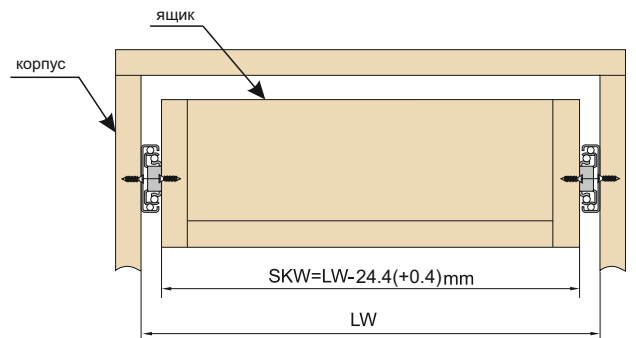

# Напрямні повного висування ALVA 35

## Специфікація:

Довжина напрямної: 250-550 мм  
 Висота напрямної: 35 мм  
 Товщина напрямної: 12.2(+0.2) мм  
 Максимальне навантаження: 15кг  
 Форма напрямної: телескопічна  
 Матеріал: холоднокатана сталь  
 Товщина металу: 0.7x0.7x0.7 мм

Артикул	SKL(mm)	A(mm)	B(mm)	C(mm)	D(mm)
140210	250mm	175		122.5	201
140211	300mm	161	225	148	258
140212	350mm	211	275	173	308
140213	400mm	261	325	197	358
140214	450mm	311	375	223	408
140215	500mm	361	425	248	458

SKL= Довжина напрямної

SKW= Габаритна ширина ящика

LW= Внутрішня ширина корпусу