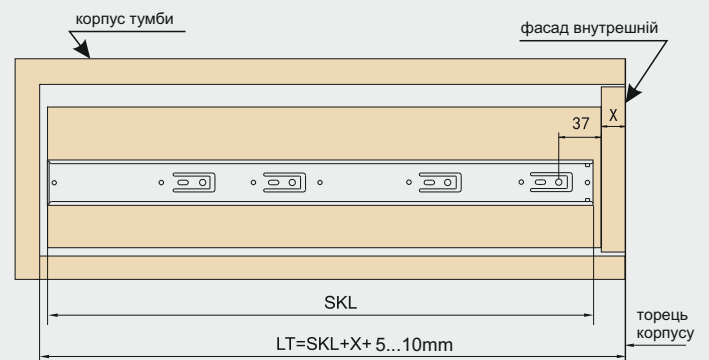

Варіант ящика із внутрішнім фасадом

SKL= Довжина напрямної

X= Товщина фасаду ящика